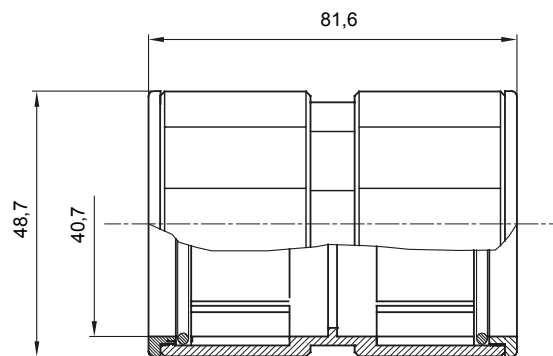

Componenti di percorso per i tubi protettivi rigidi serie RK con gradi di protezione IP40 e IP67.

|                   |                 |                     |                                     |
|-------------------|-----------------|---------------------|-------------------------------------|
| Colore            | Grigio RAL 7035 | Grado di protezione | IP67                                |
| Tubi Ø (mm)       | 40              | Tipo Materiale      | Halogen free secondo norma EN 50642 |
| Codice Electrocod | 21221           |                     |                                     |

### DIMENSIONALE