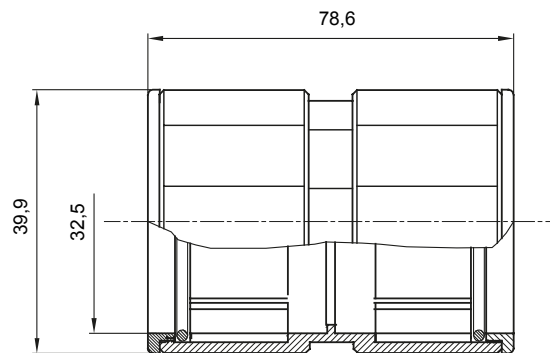

Componenti di percorso per i tubi protettivi rigidi serie RK con gradi di protezione IP40 e IP67.

Colore	Grigio RAL 7035	Grado di protezione	IP67
Tubi Ø (mm)	32	Tipo Materiale	Halogen free secondo norma EN 50642
Codice Electrocod	21221		

DIMENSIONALE

SIMBOLOGIA TECNICA

IP

HF
HALOGEN FREE

IP67

MARCHI/APPROVAZIONI