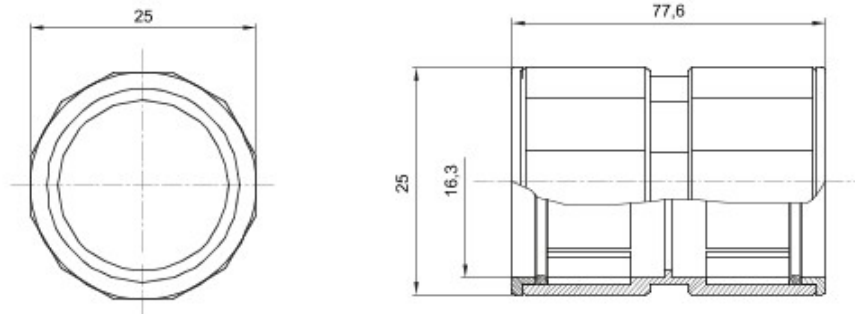

DIMENSIONALE

SIMBOLOGIA TECNICA

IP

HF
HALOGEN FREE

IP67

MARCHI/APPROVAZIONI

GEWISS S.p.A. Via A. Volta, 1
24069 Cenate Sotto - Bergamo - Italy
tel. +39 035 94 61 11 fax +39 035 94 69 09

www.gewiss.com
sat@gewiss.com
aggiornamento del 20/10/2019

Dati, misure, disegni e foto sono riportati a titolo informativo, essendo possibile la loro modifica senza alcun preavviso