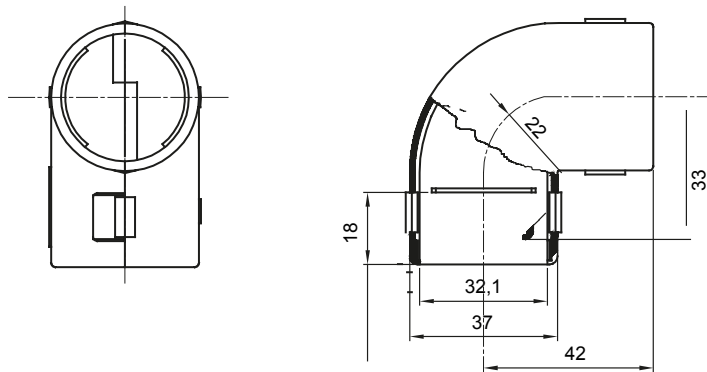

Componenti di percorso per i tubi protettivi rigidi serie RK con gradi di protezione IP40 e IP67.

Colore	Grigio RAL 7035	Grado di protezione	IP40
Tubi Ø (mm)	32	Codice Electrocod	21221

DIMENSIONALE

SIMBOLOGIA TECNICA