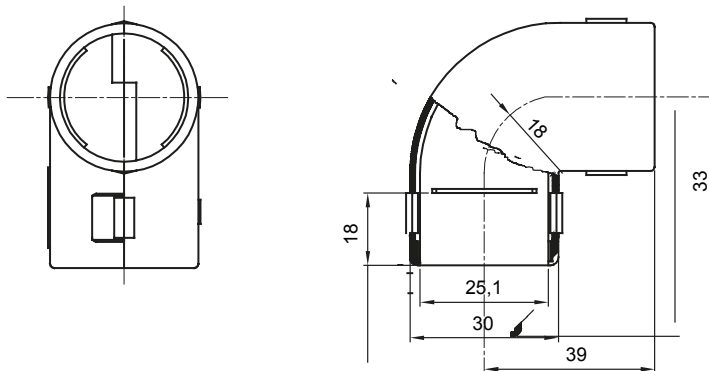

Componenti di percorso per i tubi protettivi rigidi serie RK con gradi di protezione IP40 e IP67.

| | | | |
|-------------|-----------------|---------------------|-------|
| Colore | Grigio RAL 7035 | Grado di protezione | IP40 |
| Tubi Ø (mm) | 25 | Codice Electrocod | 21221 |

DIMENSIONALE

SIMBOLOGIA TECNICA

IP

IP40

MARCHI/APPROVAZIONI