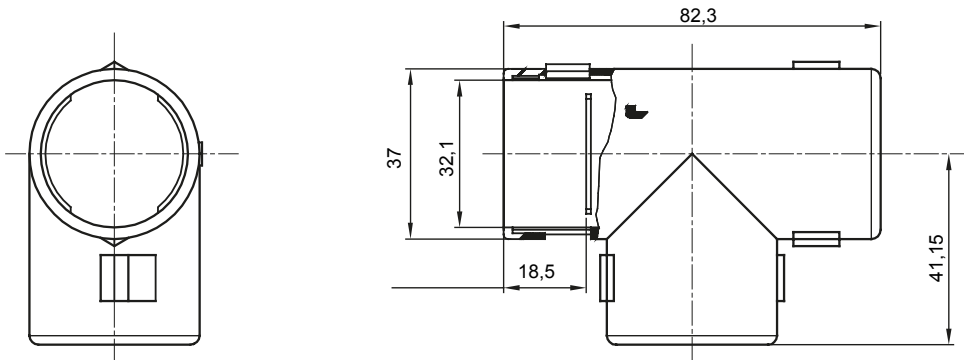

Componenti di percorso per i tubi protettivi rigidi serie RK con gradi di protezione IP40 e IP67.

Colore	Grigio RAL 7035	Grado di protezione	IP40
Tubi Ø (mm)	32	Codice Electrocod	21221

DIMENSIONALE

SIMBOLOGIA TECNICA