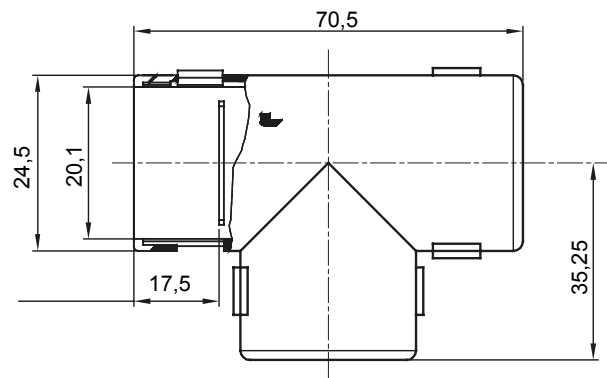

Componenti di percorso per i tubi protettivi rigidi serie RK con gradi di protezione IP40 e IP67.

Colore	Grigio RAL 7035	Grado di protezione	IP40
Tubi Ø (mm)	20	Codice Electrocod	21221

DIMENSIONALE

SIMBOLOGIA TECNICA