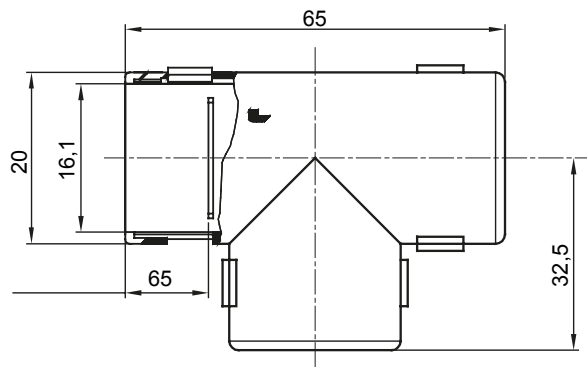

Componenti di percorso per i tubi protettivi rigidi serie RK con gradi di protezione IP40 e IP67.

| | | | |
|-------------|-----------------|---------------------|-------|
| Colore | Grigio RAL 7035 | Grado di protezione | IP40 |
| Tubi Ø (mm) | 16 | Codice Electrocod | 21221 |

DIMENSIONALE

SIMBOLOGIA TECNICA

IP

IP40

MARCHI/APPROVAZIONI