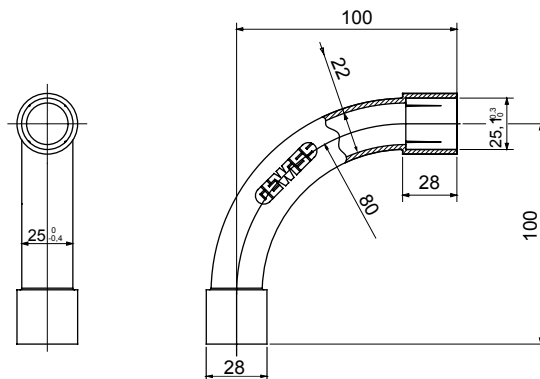

Componenti di percorso per i tubi protettivi rigidi serie RK con gradi di protezione IP40 e IP67.

Colore	Grigio RAL 7035	Grado di protezione	IP40
Tubi Ø (mm)	25	Tipo Materiale	Halogen free secondo norma EN 50642
Codice Electrocod	21221		

DIMENSIONALE

SIMBOLOGIA TECNICA

IP

HF
HALOGEN FREE

IP40

MARCHI/APPROVAZIONI