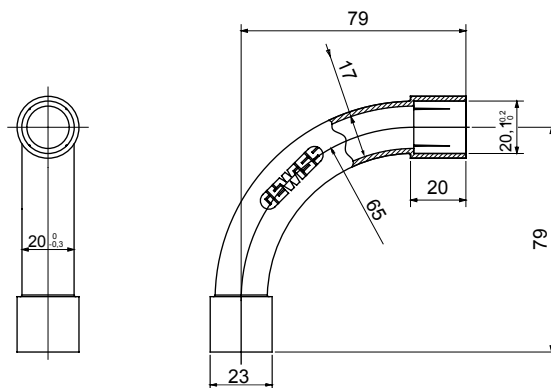

Componenti di percorso per i tubi protettivi rigidi serie RK con gradi di protezione IP40 e IP67.

Colore	Grigio RAL 7035	Grado di protezione	IP40
Tubi Ø (mm)	20	Tipo Materiale	Halogen free secondo norma EN 50642
Codice Electrocod	21221		

DIMENSIONALE

SIMBOLOGIA TECNICA

IP

HF
HALOGEN FREE

IP40

MARCHI/APPROVAZIONI