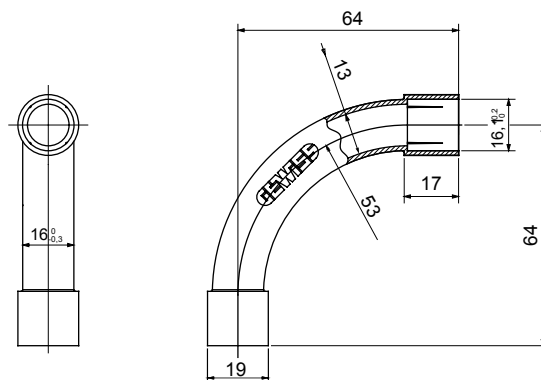

Componenti di percorso per i tubi protettivi rigidi serie RK con gradi di protezione IP40 e IP67.

Colore	Grigio RAL 7035	Grado di protezione	IP40
Tubi Ø (mm)	16	Tipo Materiale	Halogen free secondo norma EN 50642
Codice Electrocod	21221		

### DIMENSIONALE