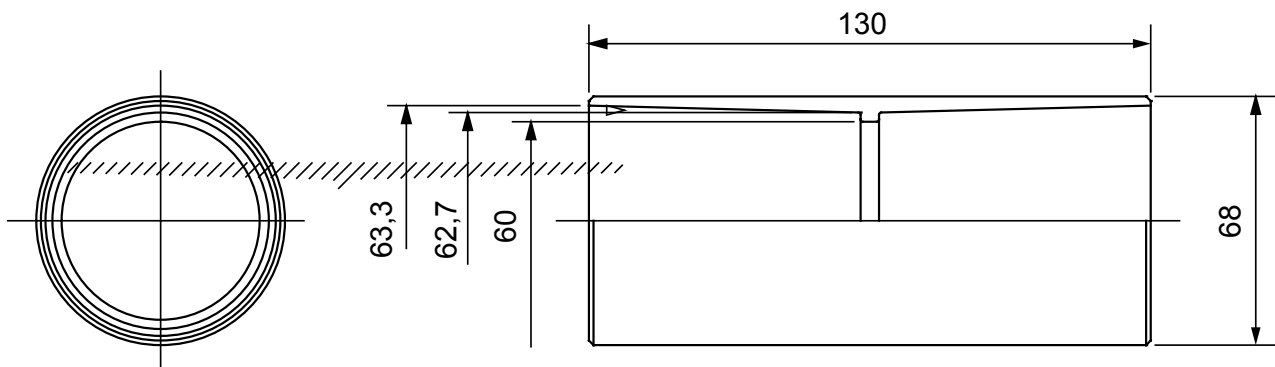

Componenti di percorso per i tubi protettivi rigidi serie RK con gradi di protezione IP40 e IP67.

Colore	Grigio RAL 7035	Grado di protezione	IP40
Tubi Ø (mm)	63	Tipo Materiale	Halogen free secondo norma EN 50642
Codice Electrocod	21221		

DIMENSIONALE

SIMBOLOGIA TECNICA

IP

HF
HALOGEN FREE

IP40

MARCHI/APPROVAZIONI