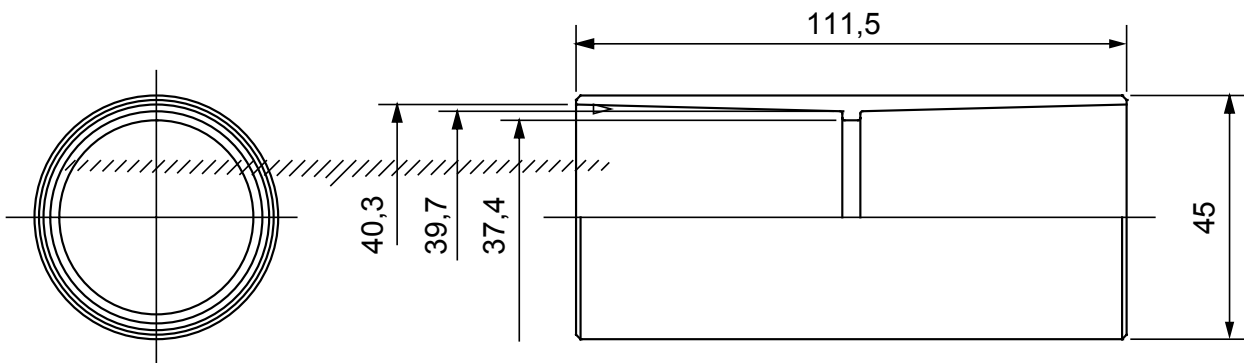

Componenti di percorso per i tubi protettivi rigidi serie RK con gradi di protezione IP40 e IP67.

Colore	Grigio RAL 7035	Grado di protezione	IP40
Tubi Ø (mm)	40	Tipo Materiale	Halogen free secondo norma EN 50642
Codice Electrocod	21221		

DIMENSIONALE

SIMBOLOGIA TECNICA

IP

HF
HALOGEN FREE

IP40

MARCHI/APPROVAZIONI