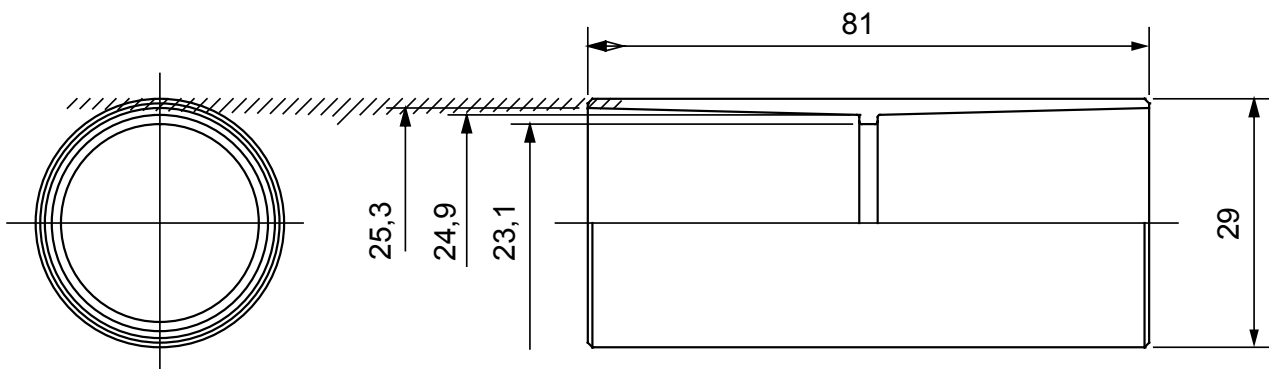

Componenti di percorso per i tubi protettivi rigidi serie RK con gradi di protezione IP40 e IP67.

Colore	Grigio RAL 7035	Grado di protezione	IP40
Tubi Ø (mm)	25	Tipo Materiale	Halogen free secondo norma EN 50642
Codice Electrocod	21221		

### DIMENSIONALE