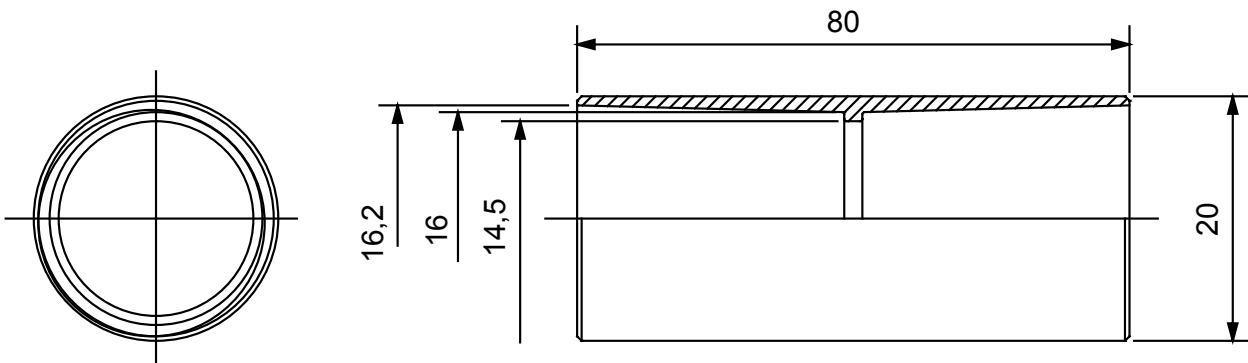

Componenti di percorso per i tubi protettivi rigidi serie RK con gradi di protezione IP40 e IP67.

Colore	Grigio RAL 7035	Grado di protezione	IP40
Tubi Ø (mm)	16	Tipo Materiale	Halogen free secondo norma EN 50642
Codice Electrocod	21221		

DIMENSIONALE

SIMBOLOGIA TECNICA

IP

HF
HALOGEN FREE

IP40

MARCHI/APPROVAZIONI