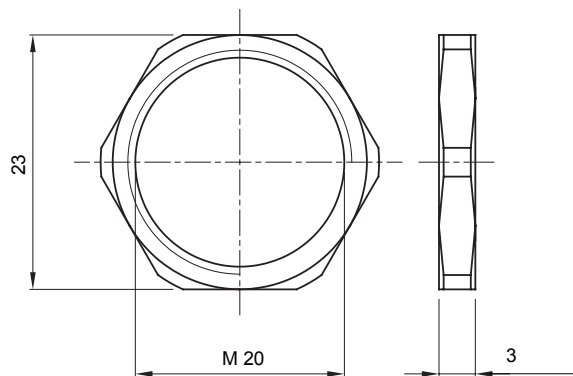

Sistema di accessori e complementi per l'installazione elettrica per la realizzazione di impianti in ambito residenziale, terziario ed industriale. Il sistema è composto da elementi di fissaggio per tubi e cavi, pressacavi, accessori per tubi rigidi (Serie RK) e guaine flessibili (Serie DF). Completano il sistema un'ampia varietà di fascette e morsettiere (Serie 52 FS e Serie 44).

Materiale	Ottone nichelato	Descrizione	Dado di fissaggio
Filettatura	M20	Zona	1 (G) - 20 (D)
Codice Electrocod	3651		

DIMENSIONALE

MARCHI/APPROVAZIONI