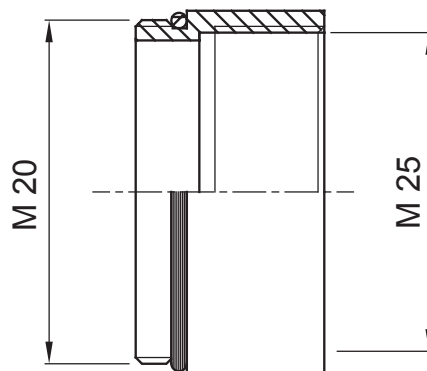

Sistema di accessori e complementi per l'installazione elettrica per la realizzazione di impianti in ambito residenziale, terziario ed industriale. Il sistema è composto da elementi di fissaggio per tubi e cavi, pressacavi, accessori per tubi rigidi (Serie RK) e guaine flessibili (Serie DF). Completano il sistema un'ampia varietà di fascette e morsettiere (Serie 52 FS e Serie 44).

Grado di protezione	IP65	Materiale	Ottone nichelato
Descrizione	Ampliatore	Filettatura	M20-M25
Filettatura maschio	M20	Filettatura femmina	M25
Temperatura di impiego	-30 +100 °C	Codice Electrocod	3651

### DIMENSIONALE