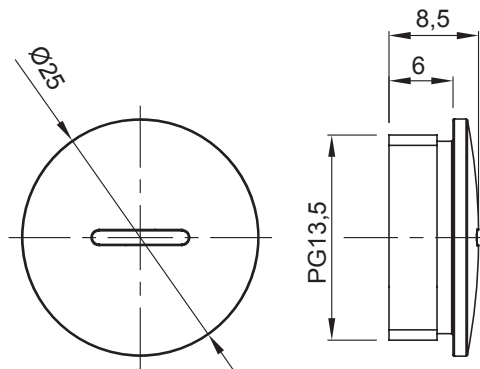

|                   |                 |                     |        |
|-------------------|-----------------|---------------------|--------|
| Colore            | Grigio RAL 7035 | Grado di protezione | IP65   |
| Materiale         | Nylon           | Passo               | PG13,5 |
| Codice Electrocod | 36B             |                     |        |

### DIMENSIONALE