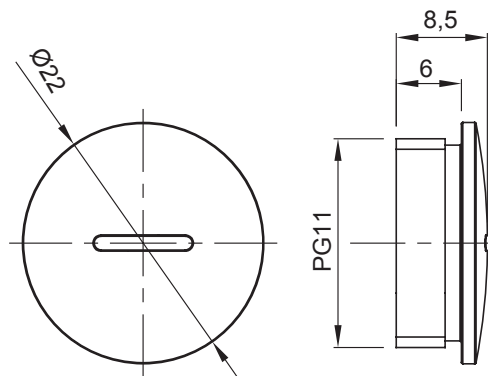

Sistema di accessori e complementi per l'installazione elettrica per la realizzazione di impianti in ambito residenziale, terziario ed industriale. Il sistema è composto da elementi di fissaggio per tubi e cavi, pressacavi, accessori per tubi rigidi (Serie RK) e guaine flessibili (Serie DF). Completano il sistema un'ampia varietà di fascette e morsettiere (Serie 52 FS e Serie 44).

Colore	Grigio RAL 7035	Grado di protezione	IP65
Materiale	Nylon	Passo	PG11
Codice Electrocod	36B		

DIMENSIONALE

SIMBOLOGIA TECNICA

IP

IP65