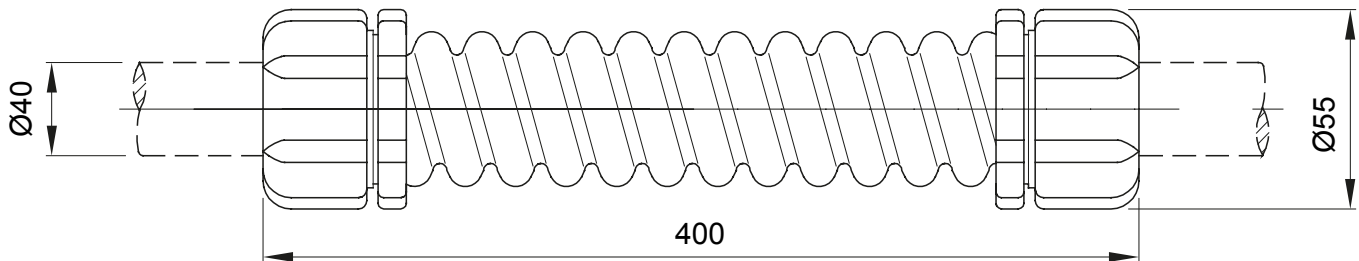

Componenti di percorso per i tubi protettivi rigidi serie RK con gradi di protezione IP40 e IP67.

| | | | |
|-------------------|-----------------|-------------------------|------|
| Colore | Grigio RAL 7035 | Grado di protezione | IP44 |
| Lunghezza (mm) | 400 | Ø esterno (mm) | 55 |
| Ø interno (mm) | 35.5 | Per tubi Ø esterno (mm) | 40 |
| Codice Electrocod | 21221 | | |

DIMENSIONALE

SIMBOLOGIA TECNICA

IP

IP44

MARCHI/APPROVAZIONI