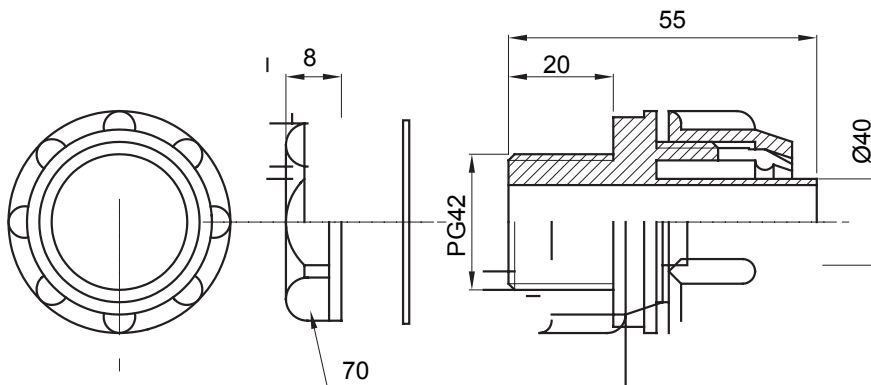

Raccordi guaina diritti o girevoli con grado di protezione IP54.

Colore	Grigio RAL 7035	Grado di protezione	IP54
Passo PG	42	Guaina Ø (mm)	40
Tipo	Fisso	Codice Electrocod	210

DIMENSIONALE

SIMBOLOGIA TECNICA