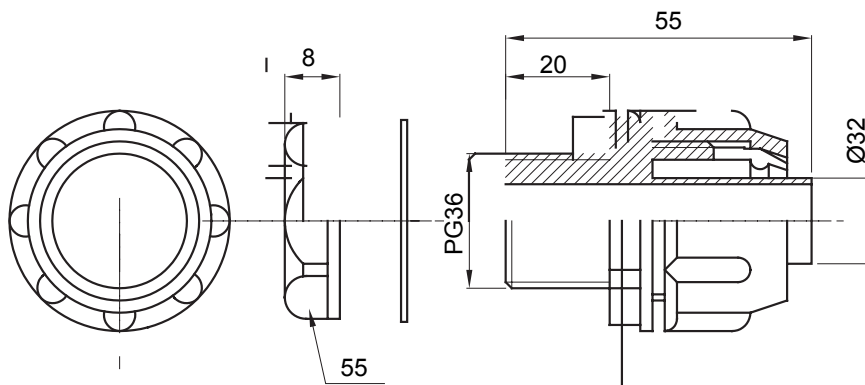

Raccordi guaina dritti o girevoli con grado di protezione IP54.

| | | | |
|----------|-----------------|---------------------|------|
| Colore | Grigio RAL 7035 | Grado di protezione | IP54 |
| Passo PG | 36 | Guaina Ø (mm) | 32 |
| Tipo | Fisso | Codice Electrocod | 210 |

DIMENSIONALE

SIMBOLOGIA TECNICA

IP

IP54

MARCHI/APPROVAZIONI