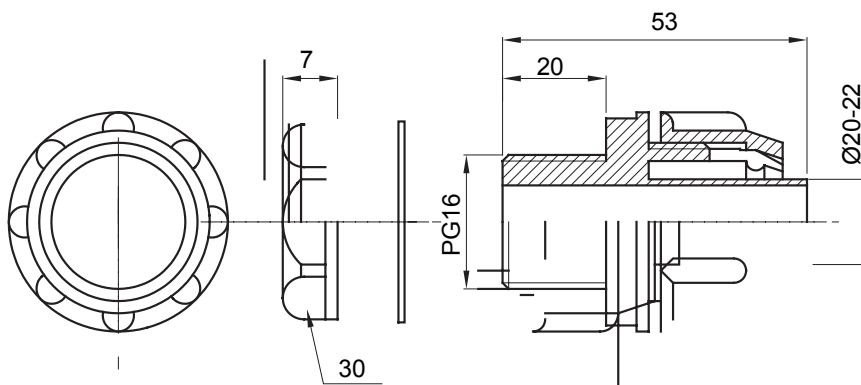

Raccordi guaina diritti o girevoli con grado di protezione IP54.

Colore	Grigio RAL 7035	Grado di protezione	IP54
Passo PG	16	Guaina Ø (mm)	20-22
Tipo	Fisso	Codice Electrocod	210

### DIMENSIONALE