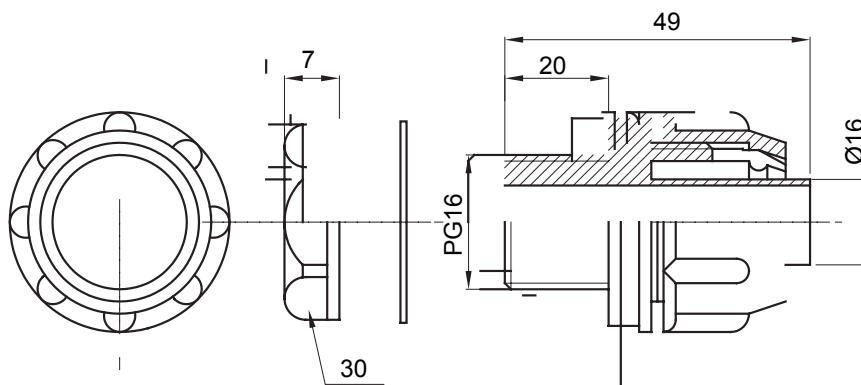

Raccordi guaina diritti o girevoli con grado di protezione IP54.

Colore	Grigio RAL 7035	Grado di protezione	IP54
Passo PG	16	Guaina Ø (mm)	16
Tipo	Fisso	Codice Electrocod	210

### DIMENSIONALE

### SIMBOLOGIA TECNICA

**IP**

IP54