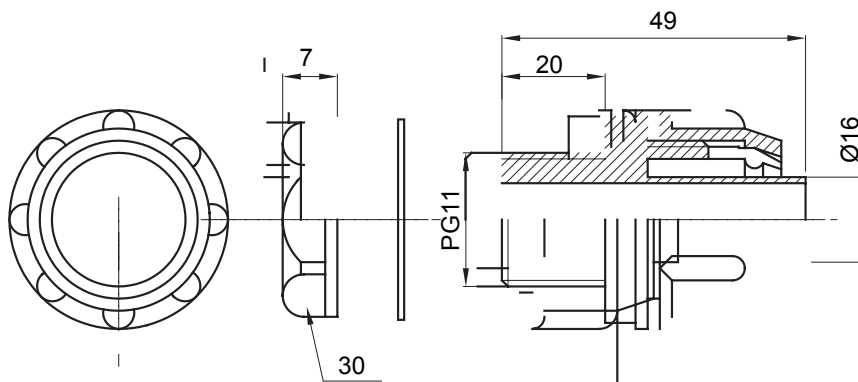

Raccordi guaina dritti o girevoli con grado di protezione IP54.

Colore	Grigio RAL 7035	Grado di protezione	IP54
Passo PG	11	Guaina Ø (mm)	16
Tipo	Fisso	Codice Electrocod	210

DIMENSIONALE

SIMBOLOGIA TECNICA