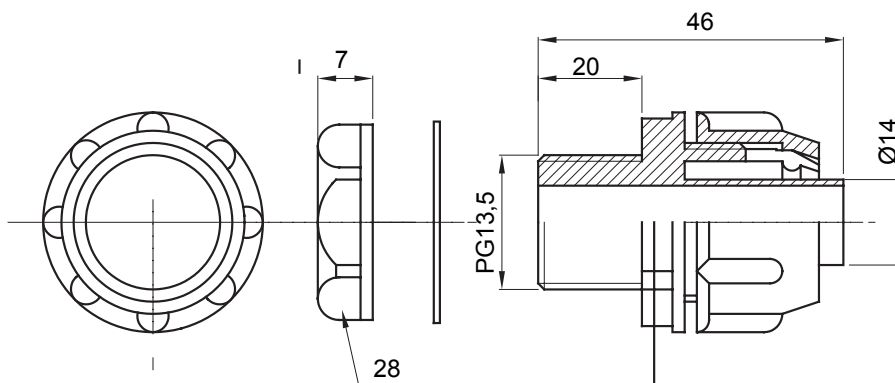

Raccordi guaina dritti o girevoli con grado di protezione IP54.

Colore	Grigio RAL 7035	Grado di protezione	IP54
Passo PG	13.5	Guaina Ø (mm)	14
Tipo	Fisso	Codice Electrocod	210

DIMENSIONALE

SIMBOLOGIA TECNICA