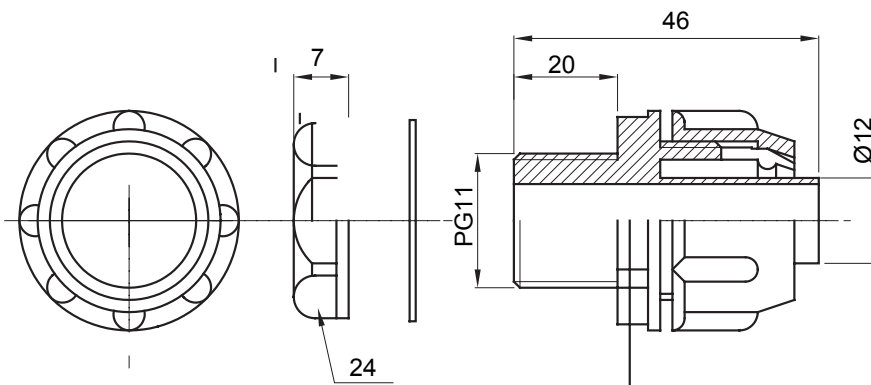

Raccordi guaina dritti o girevoli con grado di protezione IP54.

Colore	Grigio RAL 7035	Grado di protezione	IP54
Passo PG	11	Guaina Ø (mm)	12
Tipo	Fisso	Codice Electrocod	210

DIMENSIONALE

SIMBOLOGIA TECNICA