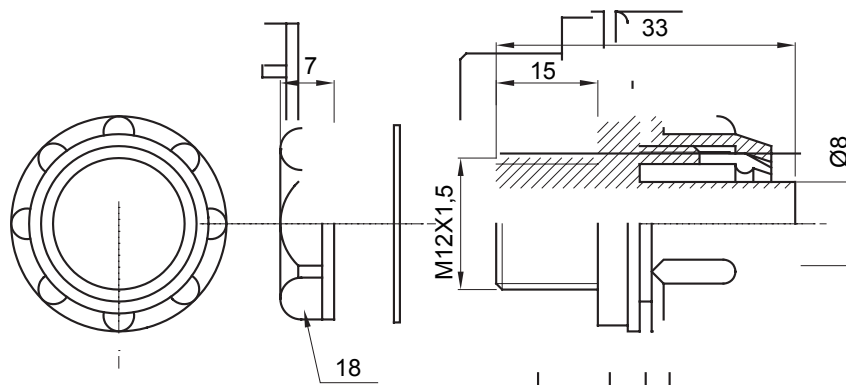

Raccordi guaina diritti o girevoli con grado di protezione IP54.

Colore	Grigio RAL 7035	Grado di protezione	IP54
Passo metrico	M12x1,5	Guaina Ø (mm)	8
Tipo	Fisso	Codice Electrocod	210

DIMENSIONALE

SIMBOLOGIA TECNICA