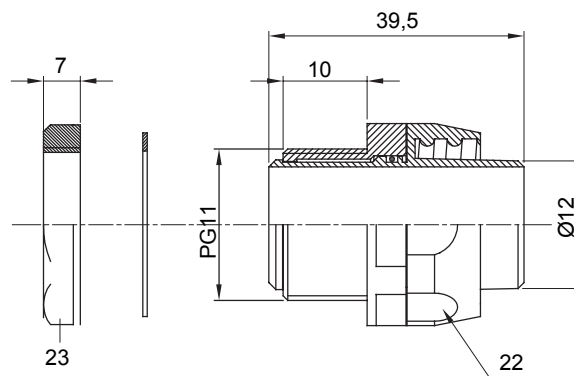

Raccordi guaina dritti o girevoli con grado di protezione IP54.

Colore	Nero RAL 9005	Grado di protezione	IP54
Passo PG	11	Guaina Ø (mm)	12
Tipo	Girevole	Codice Electrocod	210

DIMENSIONALE

SIMBOLOGIA TECNICA