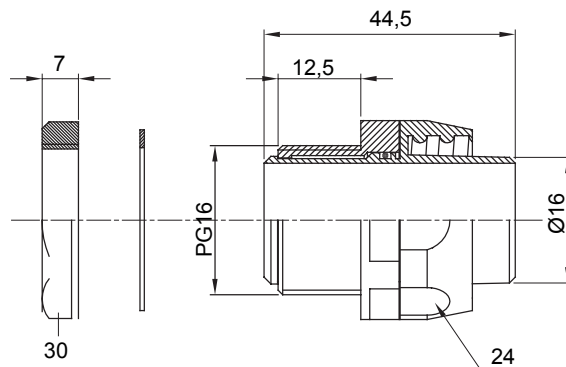

Raccordi guaina dritti o girevoli con grado di protezione IP54.

Colore	Grigio RAL 7035	Grado di protezione	IP54
Passo PG	16	Guaina Ø (mm)	16
Filettatura	PG16	Tipo	Girevole
Codice Electrocod	210		

### DIMENSIONALE