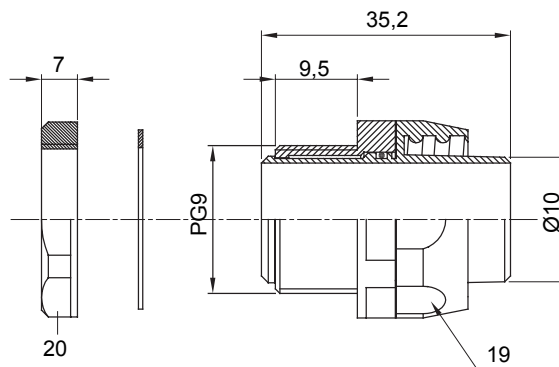

Raccordi guaina dritti o girevoli con grado di protezione IP54.

Colore	Grigio RAL 7035	Grado di protezione	IP54
Passo PG	9	Guaina Ø (mm)	10
Tipo	Girevole	Codice Electrocod	210

DIMENSIONALE

SIMBOLOGIA TECNICA