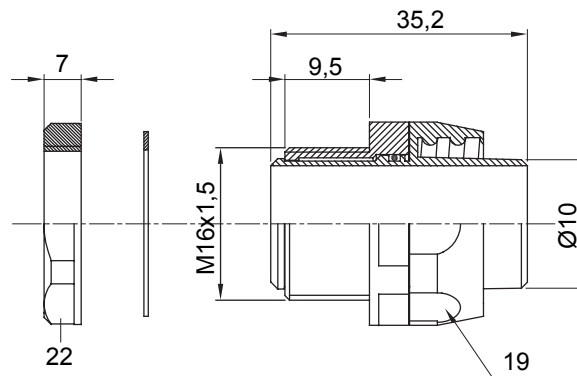

Raccordi guaina dritti o girevoli con grado di protezione IP54.

Colore	Nero RAL 9005	Grado di protezione	IP54
Passo metrico	M 16x1,5	Guaina Ø (mm)	10
Tipo	Girevole	Codice Electrocod	210

DIMENSIONALE

SIMBOLOGIA TECNICA