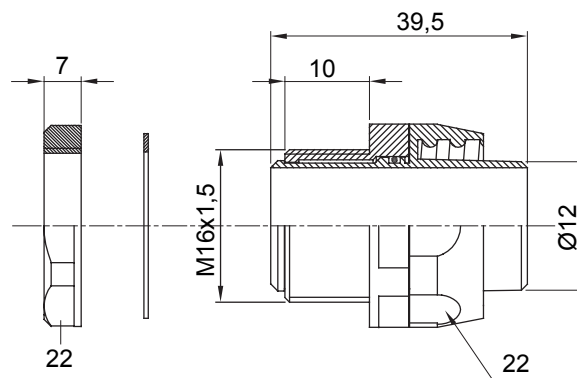

Raccordi guaina dritti o girevoli con grado di protezione IP54.

Colore	Grigio RAL 7035	Grado di protezione	IP54
Passo metrico	M 16x1,5	Guaina Ø (mm)	12
Tipo	Girevole	Codice Electrocod	210

DIMENSIONALE

SIMBOLOGIA TECNICA