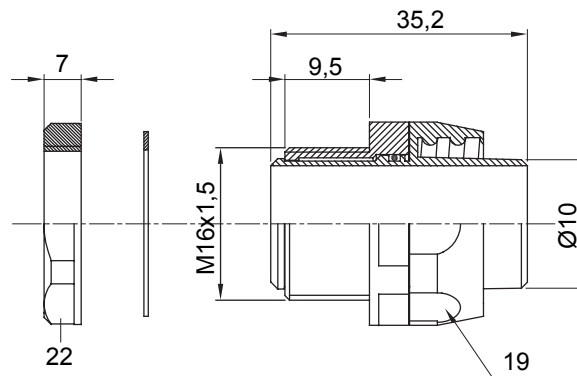

Raccordi guaina dritti o girevoli con grado di protezione IP54.

Colore	Grigio RAL 7035	Grado di protezione	IP54
Passo metrico	M 16x1,5	Guaina Ø (mm)	10
Tipo	Girevole	Codice Electrocod	210

DIMENSIONALE

SIMBOLOGIA TECNICA