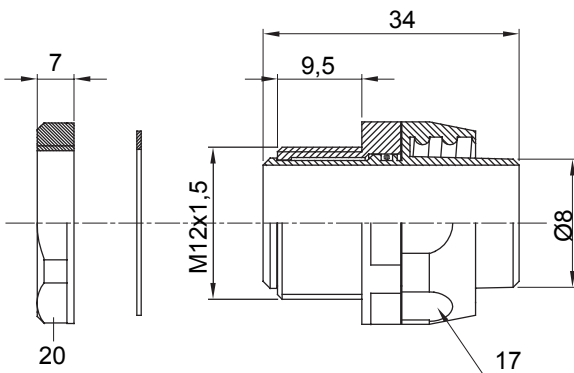

Raccordi guaina diritti o girevoli con grado di protezione IP54.

| | | | |
|---------------|-----------------|---------------------|------|
| Colore | Grigio RAL 7035 | Grado di protezione | IP54 |
| Passo metrico | M 12x1,5 | Guaina Ø (mm) | 8 |
| Tipo | Girevole | Codice Electrocod | 210 |

DIMENSIONALE

SIMBOLOGIA TECNICA

IP

IP54

MARCHI/APPROVAZIONI