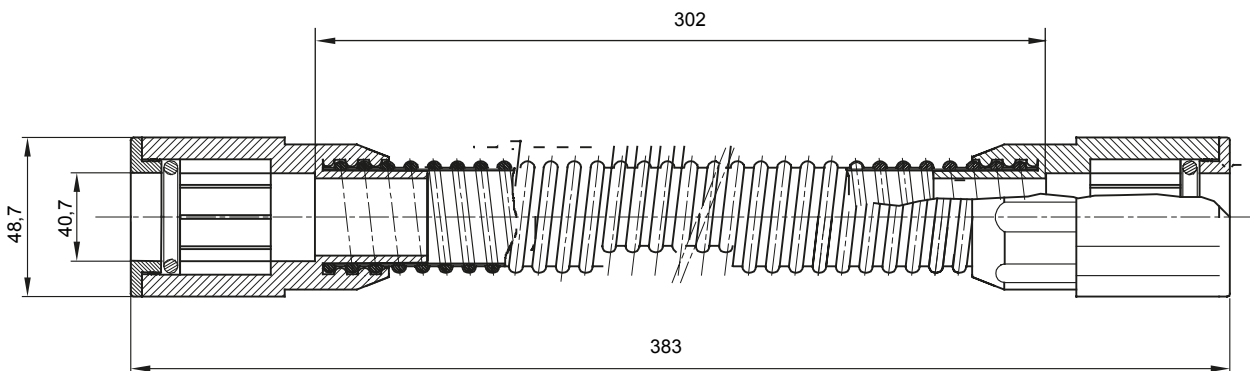

Componenti di percorso per i tubi protettivi rigidi serie RK con gradi di protezione IP40 e IP67.

Colore	Grigio RAL 7035	Grado di protezione	IP65
Lunghezza utile (mm)	302	Tubi Ø (mm)	40
Codice Electrocod	21221		

DIMENSIONALE

SIMBOLOGIA TECNICA

IP

IP65

MARCHI/APPROVAZIONI