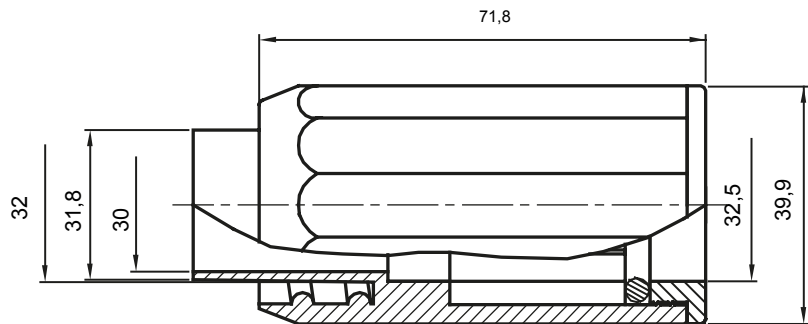

Componenti di percorso per i tubi protettivi rigidi serie RK con gradi di protezione IP40 e IP67.

Colore	Grigio RAL 7035	Grado di protezione	IP65
Tubi Ø (mm)	32	Guaina Ø (mm)	28
Tipo Materiale	Halogen free secondo norma EN 50642	Codice Electrocod	21221

DIMENSIONALE

SIMBOLOGIA TECNICA

IP

HF
HALOGEN FREE

IP65

MARCHI/APPROVAZIONI