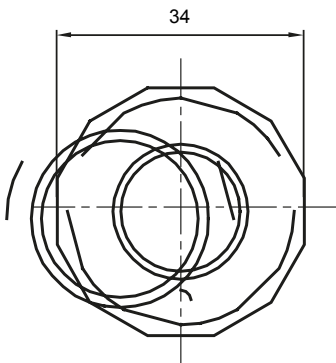

Componenti di percorso per i tubi protettivi rigidi serie RK con gradi di protezione IP40 e IP67.

Colore	Grigio RAL 7035	Grado di protezione	IP65
Tubi Ø (mm)	25	Guaina Ø (mm)	20
Tipo Materiale	Halogen free secondo norma EN 50642	Codice Electrocod	21221

DIMENSIONALE

SIMBOLOGIA TECNICA

IP

HF
HALOGEN FREE

IP65

MARCHI/APPROVAZIONI