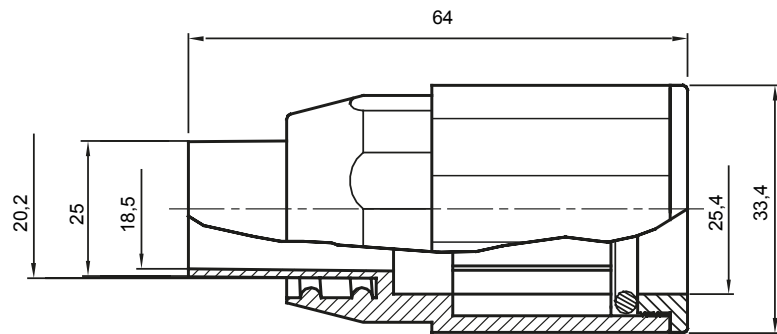

Componenti di percorso per i tubi protettivi rigidi serie RK con gradi di protezione IP40 e IP67.

Colore	Grigio RAL 7035	Grado di protezione	IP65
Tubi Ø (mm)	25	Guaina Ø (mm)	20
Tipo Materiale	Halogen free secondo norma EN 50642	Codice Electrocod	21221

DIMENSIONALE

SIMBOLOGIA TECNICA

IP

HF
HALOGEN FREE

IP65

MARCHI/APPROVAZIONI