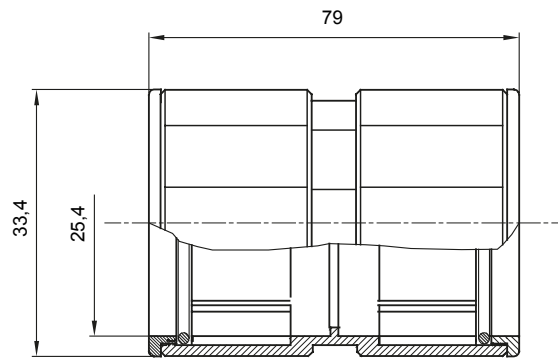

Componenti di percorso per i tubi protettivi rigidi serie RK con gradi di protezione IP40 e IP67.

Colore	Grigio RAL 7035	Grado di protezione	IP67
Tubi Ø (mm)	25	Tipo Materiale	Halogen free secondo norma EN 50642
Codice Electrocod	21221		

### DIMENSIONALE