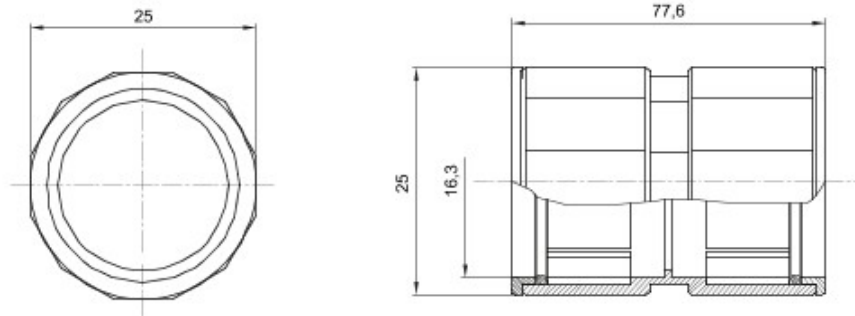

Componenti di percorso per i tubi protettivi rigidi serie RK con gradi di protezione IP40 e IP67.

Colore	Grigio RAL 7035	Grado di protezione	IP67
Tubi Ø (mm)	16	Tipo Materiale	Halogen free secondo norma EN 60754-2
Codice Electrocod	21221		

DIMENSIONALE

SIMBOLOGIA TECNICA

IP

HF
HALOGEN FREE

IP67

MARCHI/APPROVAZIONI