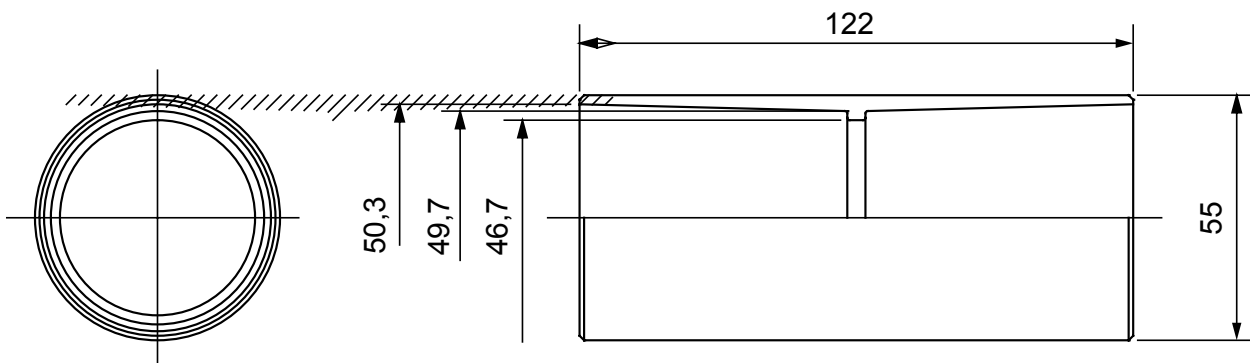

Componenti di percorso per i tubi protettivi rigidi serie RK con gradi di protezione IP40 e IP67.

Colore	Grigio RAL 7035	Grado di protezione	IP40
Tubi Ø (mm)	50	Tipo Materiale	Halogen free secondo norma EN 50642
Codice Electrocod	21221		

### DIMENSIONALE