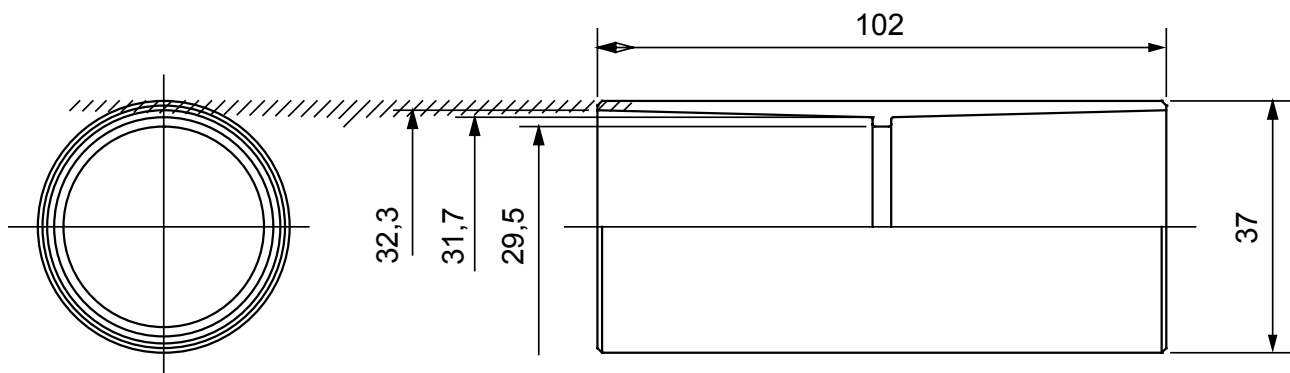

Componenti di percorso per i tubi protettivi rigidi serie RK con gradi di protezione IP40 e IP67.

Colore	Grigio RAL 7035	Grado di protezione	IP40
Tubi Ø (mm)	32	Tipo Materiale	Halogen free secondo norma EN 50642
Codice Electrocod	21221		

### DIMENSIONALE