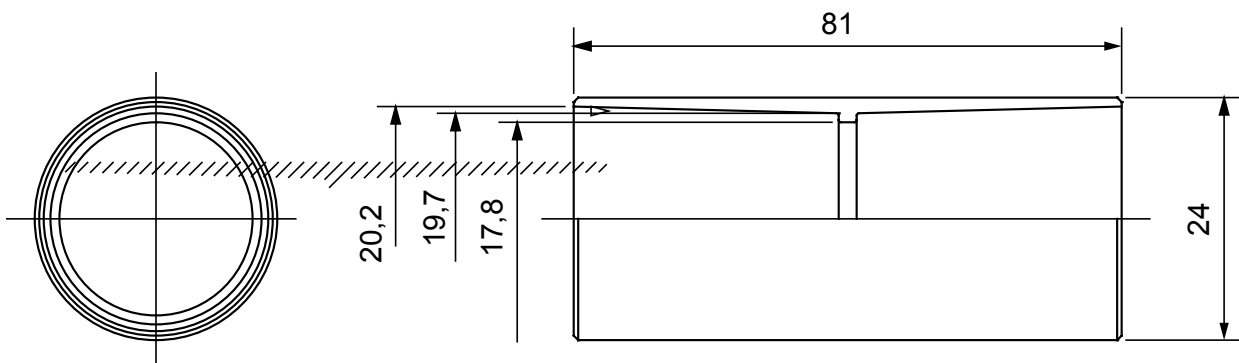

Componenti di percorso per i tubi protettivi rigidi serie RK con gradi di protezione IP40 e IP67.

|                   |                 |                     |                                     |
|-------------------|-----------------|---------------------|-------------------------------------|
| Colore            | Grigio RAL 7035 | Grado di protezione | IP40                                |
| Tubi Ø (mm)       | 20              | Tipo Materiale      | Halogen free secondo norma EN 50642 |
| Codice Electrocod | 21221           |                     |                                     |

### DIMENSIONALE