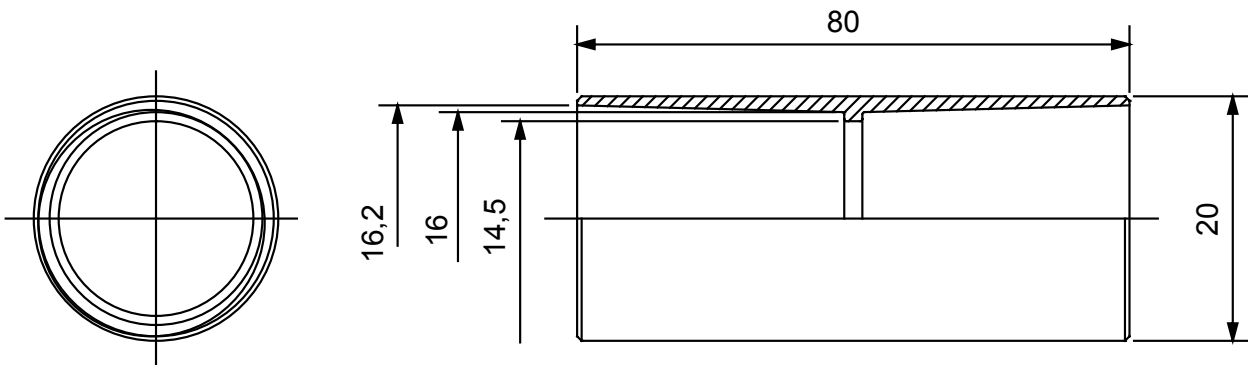

Componenti di percorso per i tubi protettivi rigidi serie RK con gradi di protezione IP40 e IP67.

Colore	Grigio RAL 7035	Grado di protezione	IP40
Tubi Ø (mm)	16	Tipo Materiale	Halogen free secondo norma EN 50642
Codice Electrocod	21221		

DIMENSIONALE

SIMBOLOGIA TECNICA

IP

HF
HALOGEN FREE

IP40

MARCHI/APPROVAZIONI