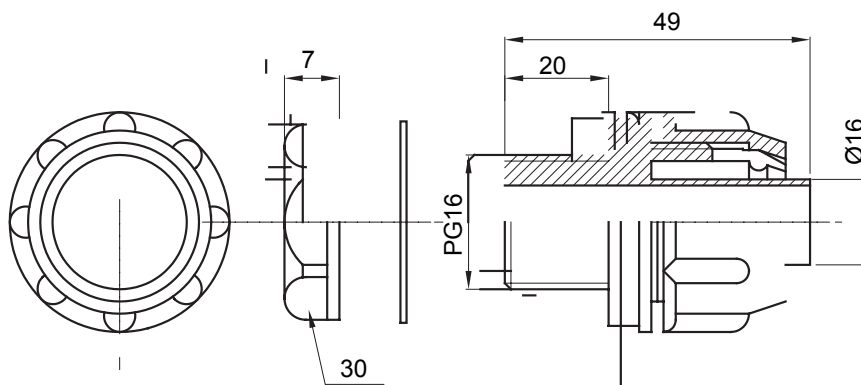

Raccordi guaina dritti o girevoli con grado di protezione IP54.

Colore	Grigio RAL 7035	Grado di protezione	IP54
Passo PG	16	Guaina Ø (mm)	16
Tipo	Fisso	Codice Electrocod	210

### DIMENSIONALE

### SIMBOLOGIA TECNICA