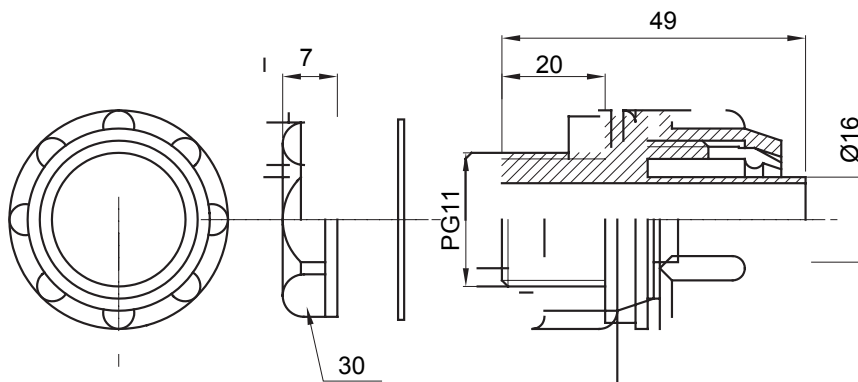

Raccordi guaina dritti o girevoli con grado di protezione IP54.

Colore	Grigio RAL 7035	Grado di protezione	IP54
Passo PG	11	Guaina Ø (mm)	16
Tipo	Fisso	Codice Electrocod	210

### DIMENSIONALE

### SIMBOLOGIA TECNICA

**IP**

IP54