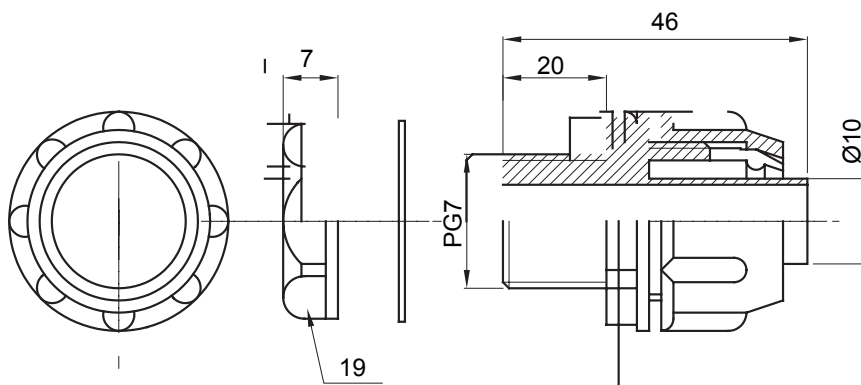

Raccordi guaina diritti o girevoli con grado di protezione IP54.

Colore	Grigio RAL 7035	Grado di protezione	IP54
Passo PG	7	Guaina Ø (mm)	10
Tipo	Fisso	Codice Electrocod	210

DIMENSIONALE

SIMBOLOGIA TECNICA