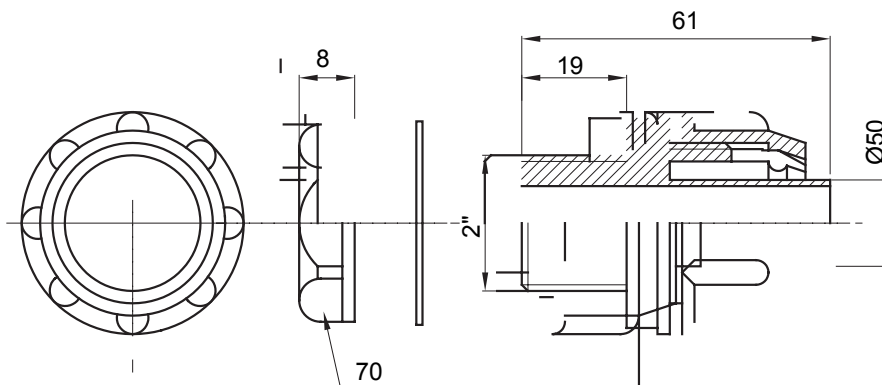

Raccordi guaina diritti o girevoli con grado di protezione IP54.

Colore	Grigio RAL 7035	Grado di protezione	IP54
Passo GAS	2"	Guaina Ø (mm)	50
Tipo	Fisso	Codice Electrocod	210

DIMENSIONALE

SIMBOLOGIA TECNICA