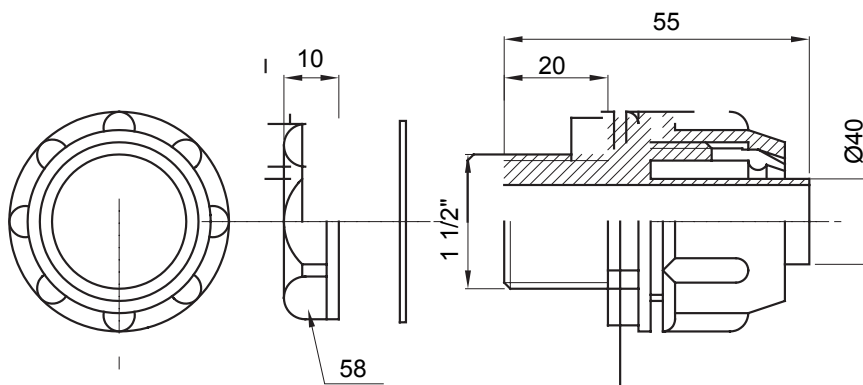

Raccordi guaina diritti o girevoli con grado di protezione IP54.

| | | | |
|-----------|-----------------|---------------------|------|
| Colore | Grigio RAL 7035 | Grado di protezione | IP54 |
| Passo GAS | 1 1/2" | Guaina Ø (mm) | 40 |
| Tipo | Fisso | Codice Electrocod | 210 |

DIMENSIONALE

SIMBOLOGIA TECNICA

IP

IP54

MARCHI/APPROVAZIONI