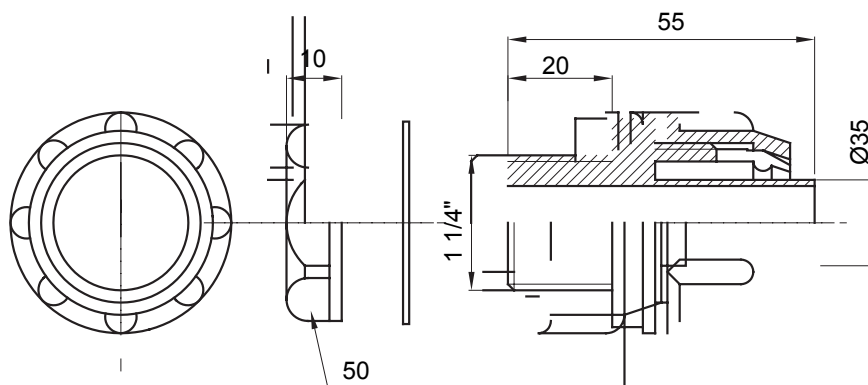

Raccordi guaina dritti o girevoli con grado di protezione IP54.

Colore	Grigio RAL 7035	Grado di protezione	IP54
Passo GAS	1 1/4"	Guaina Ø (mm)	35
Tipo	Fisso	Codice Electrocod	210

### DIMENSIONALE

### SIMBOLOGIA TECNICA